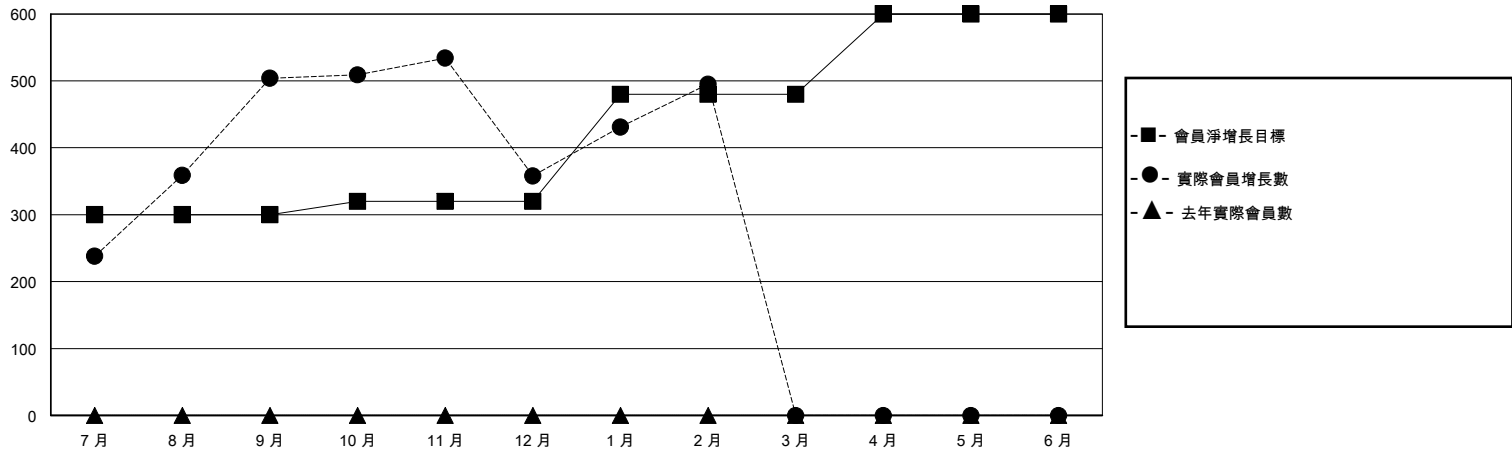

MONTHLY MEMBERSHIP PROGRESS REPORT

District 300B 3

Results as of: 2/29/2024

GMT:

地點 REP OF CHINA

GMT憲章區

分會			
成果 2023-2024			
季	新分會目標	新會	會員流失的分會
7月/8月/9月	5	6	1
10月/11月/12月	0	3	1
1月/2月/3月	3	4	0
4月/5月/6月	2	0	0

位會員@每位須繳			
成果 2023-2024			
季	會員淨增長目標	實際會員增長數	實際退會會員 (包括轉會)
7月/8月/9月	300	562	35
10月/11月/12月	20	93	235
1月/2月/3月	160	143	5
4月/5月/6月	120	0	0

目標與實際新會累積

目標和實際會員累積

已取消的分會: 2	73 CLUBS OF 82 增添1位或以上的新會員	性別分佈	
放棄的會員		男	2,032 (68.81%)
過世 3	點擊這裡取得彙計會員數據	女	918 (31.09%)
分會已取消 0		總計家庭單位會員數	228
其他 272		支付減半會費的家庭會員	157
總計 275			