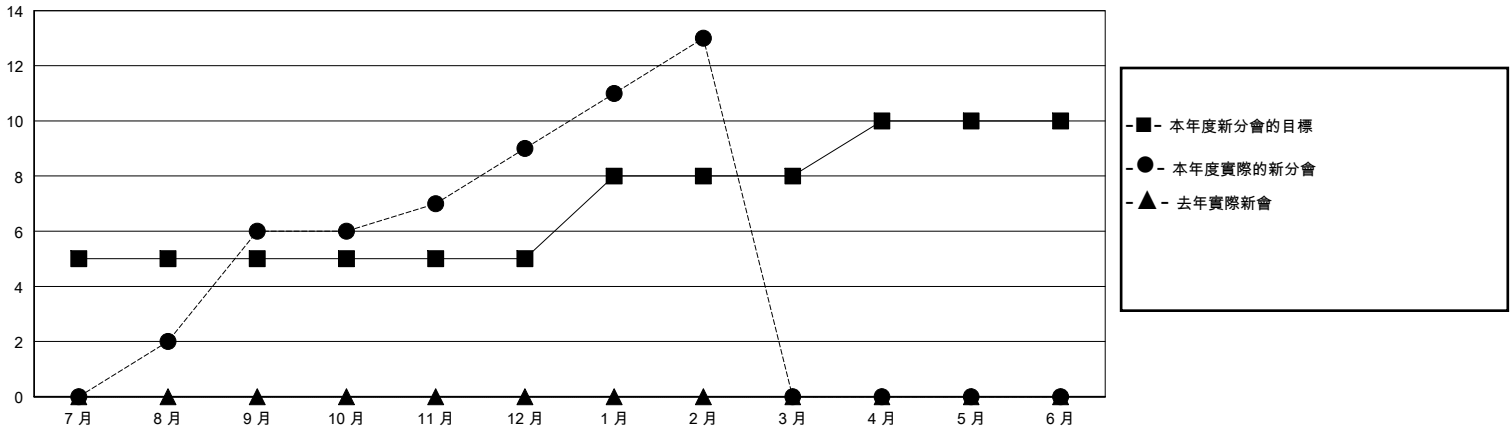

MONTHLY MEMBERSHIP PROGRESS REPORT

District 300B 3

Results as of: 2/29/2024

GMT:

地點 REP OF CHINA

GMT憲章區

分會			
成果 2023-2024			
季	新分會目標	新會	會員流失的分會
7月/8月/9月	5	6	1
10月/11月/12月	0	3	1
1月/2月/3月	3	4	0
4月/5月/6月	2	0	0

位會員@每位須繳			
成果 2023-2024			
季	會員淨增長目標	實際會員增長數	實際退會會員 (包括轉會)
7月/8月/9月	300	562	35
10月/11月/12月	20	93	235
1月/2月/3月	160	143	5
4月/5月/6月	120	0	0

目標與實際新會累積

目標和實際會員累積

已取消的分會: 2	73 CLUBS OF 82 增添1位或以上的新會員	性別分佈	
放棄的會員		男	2,032 (68.81%)
過世 3	點擊這裡取得彙計會員數據	女	918 (31.09%)
分會已取消 0		總計家庭單位會員數	228
其他 272		支付減半會費的家庭會員	157
總計 275			